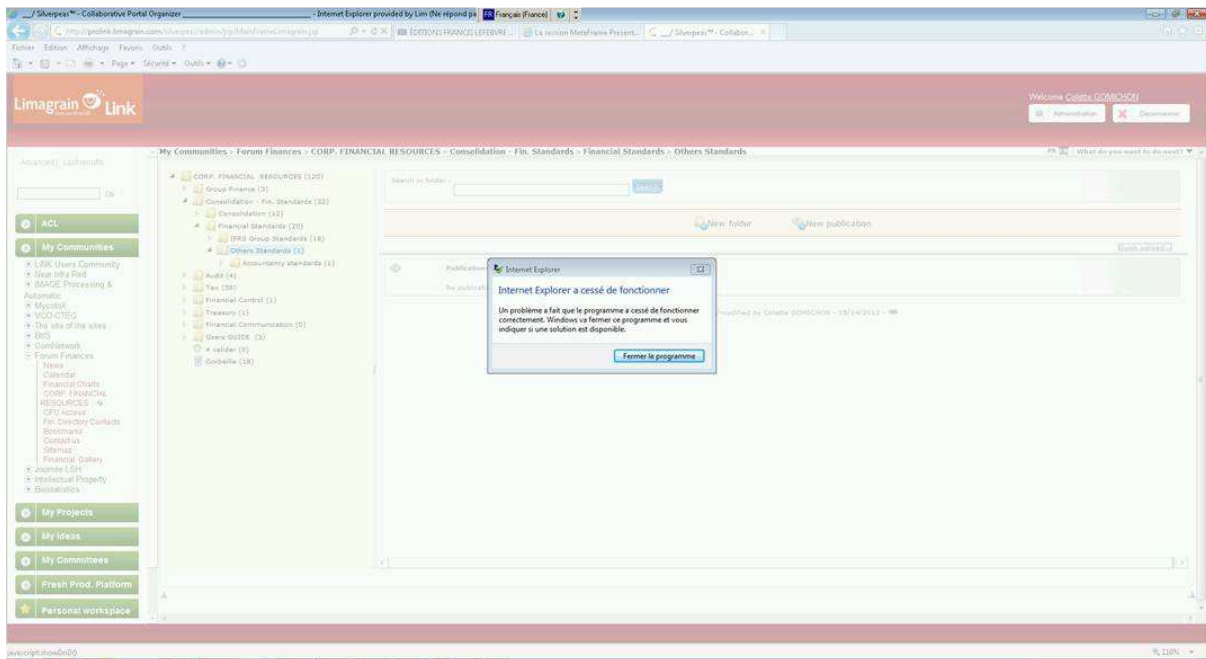

Depuis la montée de version de Silverpeas Mme Gomichon rencontre des problèmes, exemples :

Quand elle clique sur un lien et qu'elle n'est pas déjà authentifiée elle a le message suivant

Dans l'application quand elle veut faire un « quick upload » de document cela plante son IE

SA version de IE est